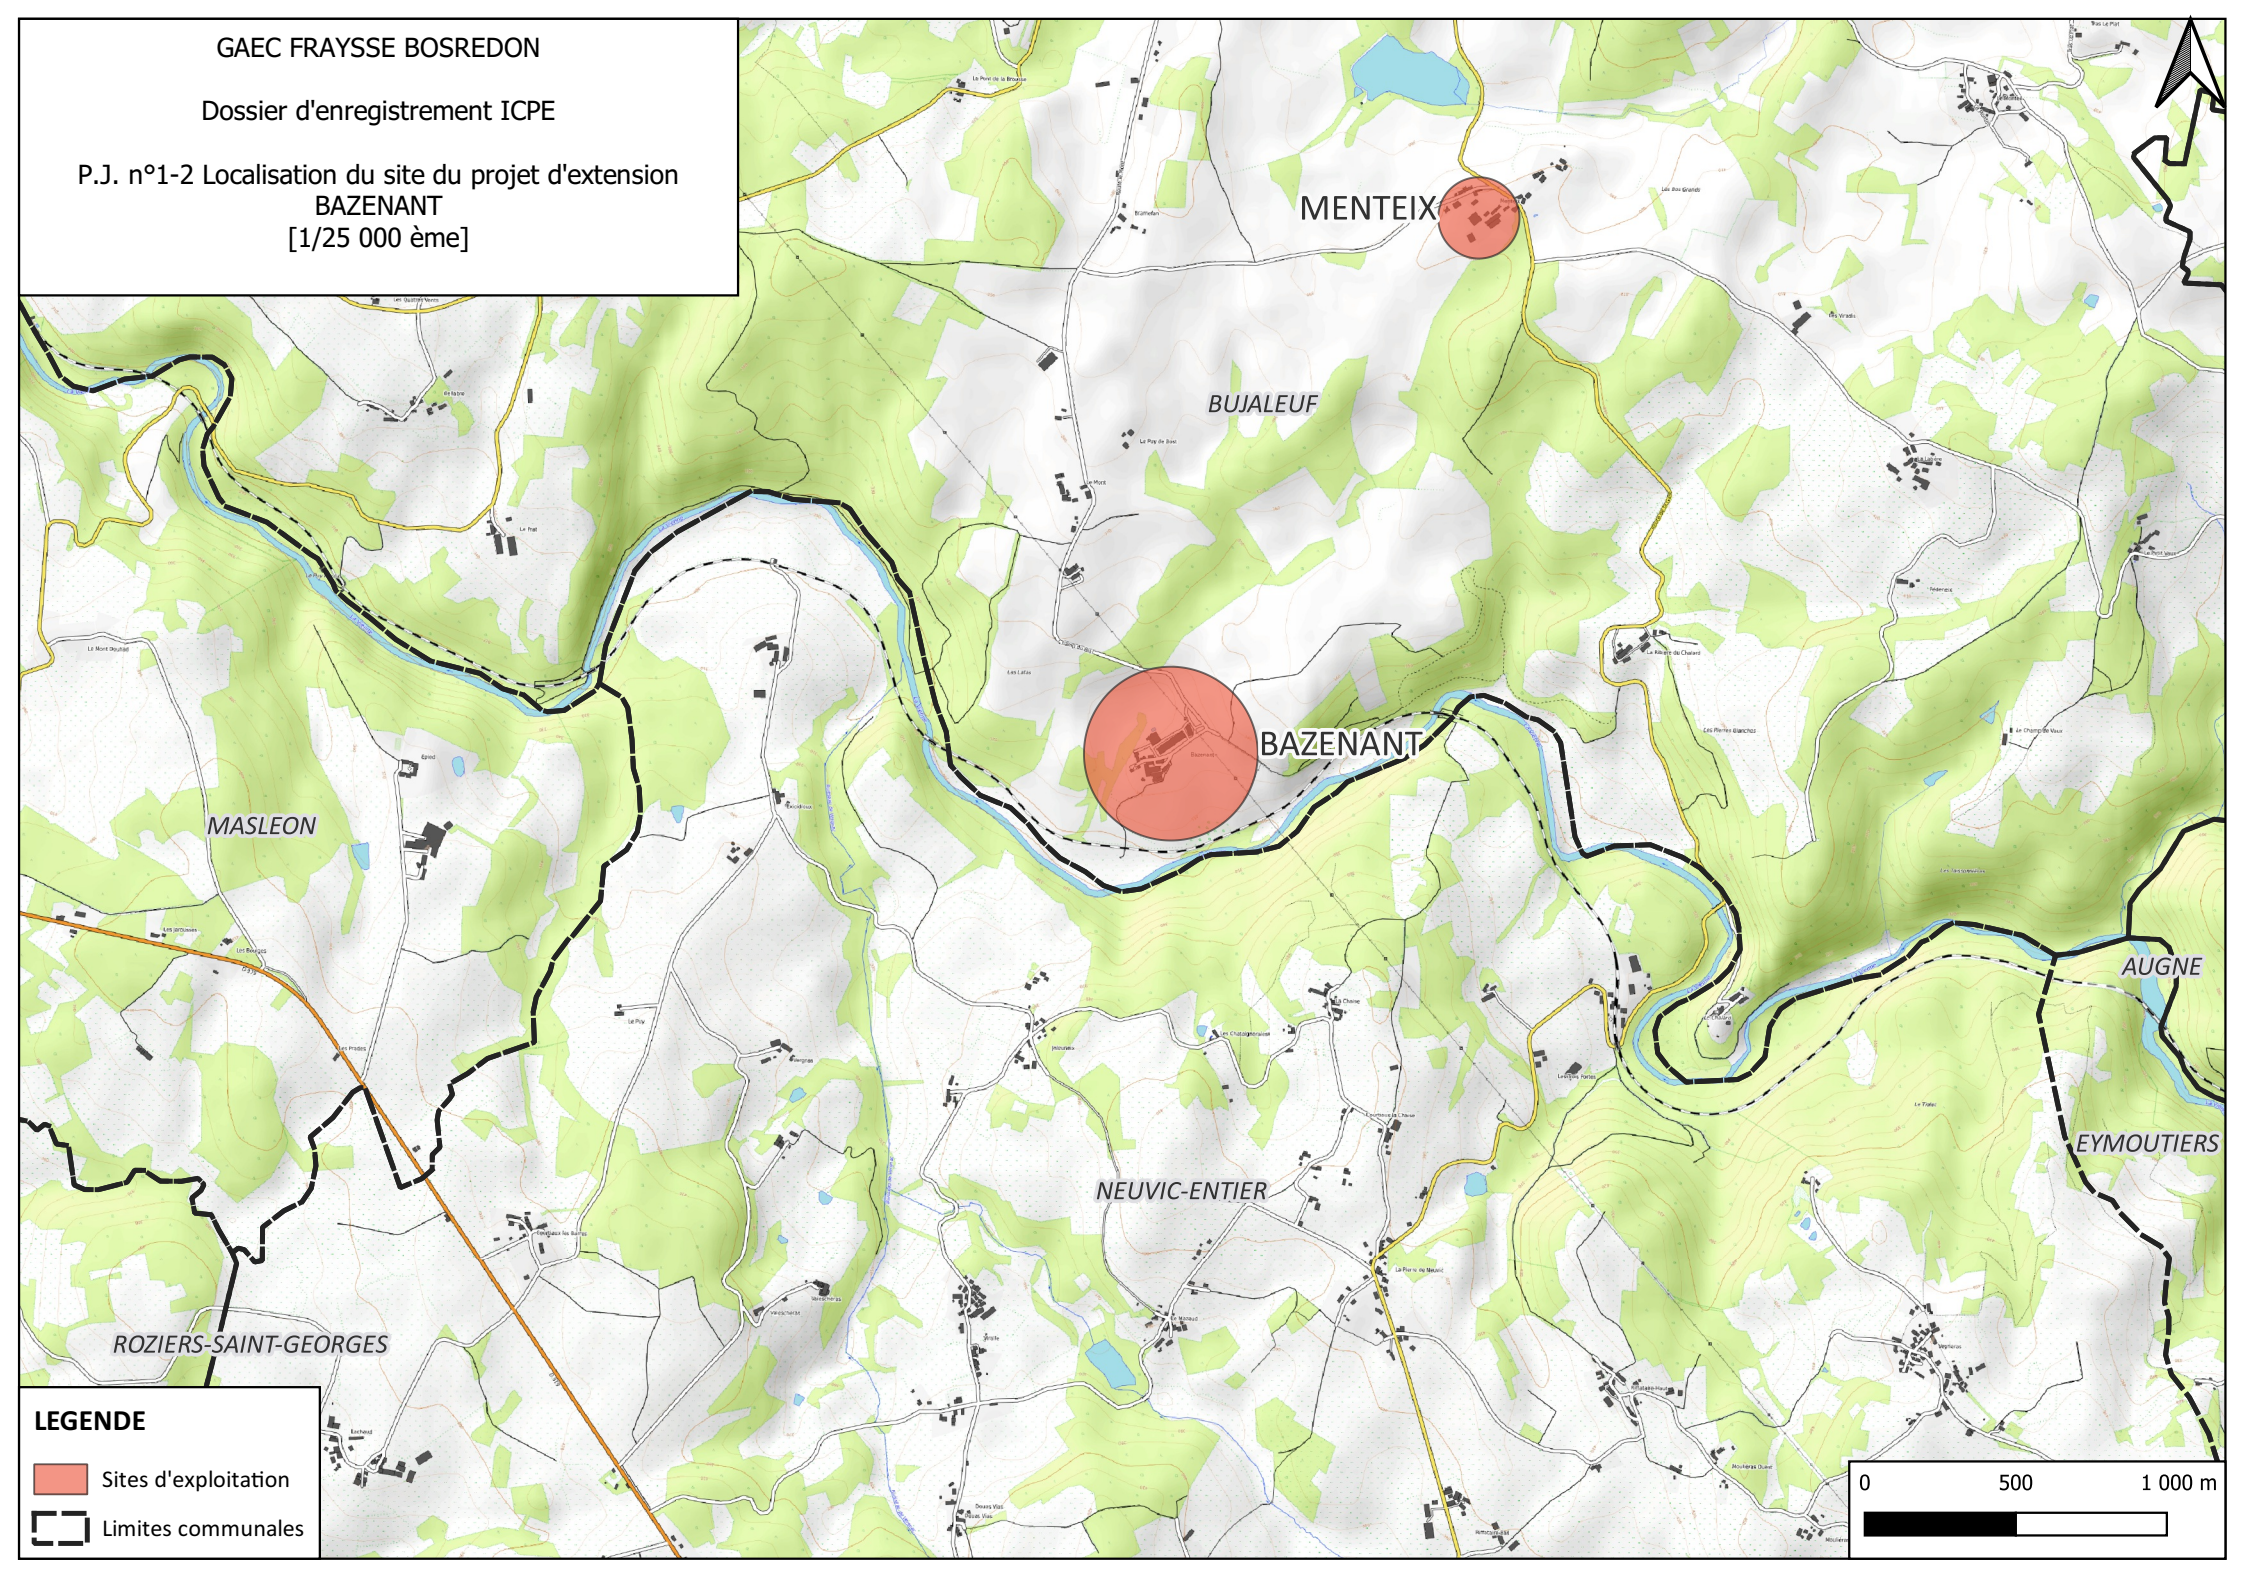

GAEC FRAYSSE BOSREDON

Dossier d'enregistrement ICPE

P.J. n°1-2 Localisation du site du projet d'extension
BAZENANT
[1/25 000 ème]

LEGENDE

-  Sites d'exploitation
-  Limites communales